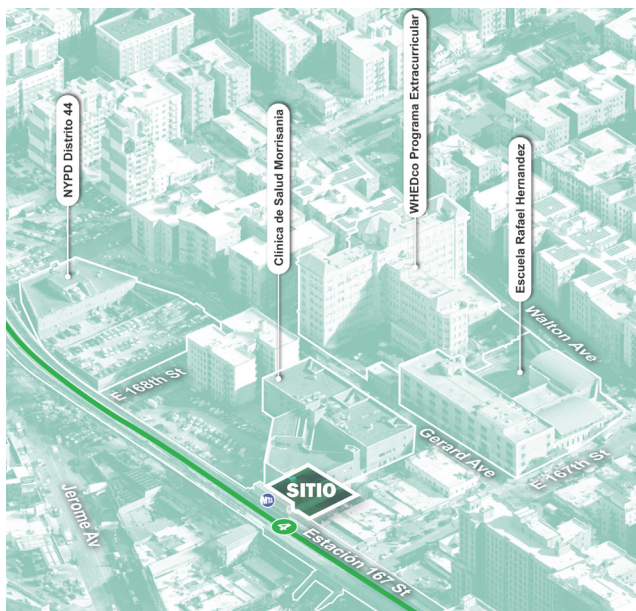

UN NUEVO ESPACIO VERDE

En River Ave entre las calles 167th y 168th

Taller Comunitario #1

Cuando
21 de Febrero de 2024
6:30 - 8:00 PM
en persona

Donde
**BronxWorks
McLaughlin
Community Center**
1130 Grand Concourse
(Esquina con
calle McClellan)

**¡Comparta sus
ideas asistiendo
al taller
comunitario
presencial!**

Type A Projects, BronxWorks Inc.
y L+M Development Partners
quieren escuchar su opinión sobre
un **nuevo espacio comunitario
público** ubicado en River Ave.