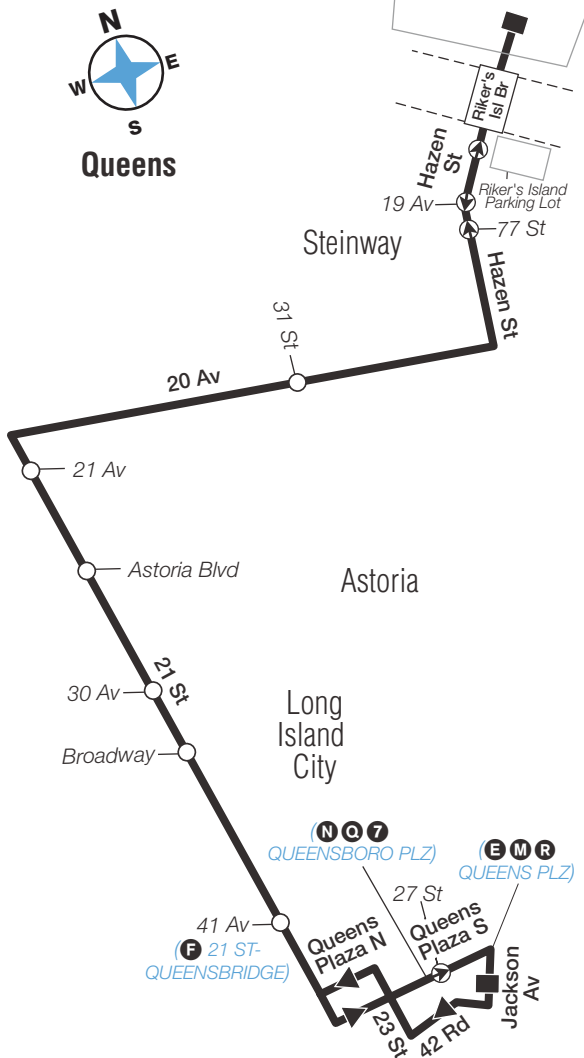

Q100 Sunday service to Long Island City, cont.

Riker's Island	Riker's Island Parking Lot	Long Island City 21 St- Qnsbridge	Long Island City Jackson Av/ Queens Plz S
9:40	9:42	10:00	10:03
9:50	9:52	10:10	10:13
10:00	10:02	10:20	10:23
10:10	10:12	10:30	10:33
10:20	10:22	10:40	10:43
10:30	10:32	10:50	10:53
10:40	10:42	11:00	11:03
10:50	10:52	11:10	11:13
11:00	11:02	11:20	11:23
11:08	11:10	11:28	11:31
11:16	11:18	11:36	11:39
11:24	11:26	11:44	11:47
11:32	11:34	11:52	11:55
11:40	11:42	12:00	12:03
11:48	11:50	12:08	12:11
11:56	11:58	12:16	12:19
12:04	12:06	12:24	12:27
12:12	12:14	12:32	12:35
12:20	12:22	12:40	12:43
12:28	12:30	12:48	12:51
12:36	12:38	12:56	12:59
12:44	12:46	1:04	1:07
12:52	12:54	1:12	1:15
1:00	1:02	1:20	1:23
1:08	1:10	1:28	1:31
1:16	1:18	1:36	1:39
1:24	1:26	1:44	1:47
1:32	1:34	1:52	1:55
1:40	1:42	2:00	2:03
1:48	1:50	2:08	2:11
1:56	1:58	2:16	2:19
2:04	2:06	2:24	2:27
2:12	2:14	2:32	2:35
2:20	2:22	2:40	2:43
2:28	2:30	2:48	2:51
2:36	2:38	2:56	2:59
2:44	2:46	3:04	3:07
2:52	2:54	3:12	3:15
3:00	3:02	3:20	3:23
3:08	3:10	3:28	3:31
3:16	3:18	3:36	3:39
3:24	3:26	3:44	3:47
3:32	3:34	3:52	3:55
3:40	3:42	4:00	4:03
3:50	3:52	4:10	4:13
4:00	4:02	4:20	4:23
4:10	4:12	4:30	4:33
4:20	4:22	4:40	4:43
4:30	4:32	4:50	4:53
4:40	4:42	5:00	5:03
4:50	4:52	5:10	5:13
5:00	5:02	5:20	5:23
5:12	5:14	5:32	5:35
5:24	5:26	5:44	5:47
5:36	5:38	5:56	5:59
5:48	5:50	6:08	6:11
6:00	6:02	6:20	6:23
6:30	6:32	6:50	6:53
7:00	7:02	7:20	7:23
7:30	7:32	7:50	7:53
8:30	8:32	8:50	8:53
9:30	9:32	9:50	9:53
10:30	10:32	10:50	10:53
11:30	11:32	11:50	11:53

NOTES

Queens

RIKER'S ISLAND

Q100 LIMITED-STOP LEGEND

■ Terminal

○ Limited Stop

(F) STATION NAME
Subway Connection

⤵ Stops in direction indicated