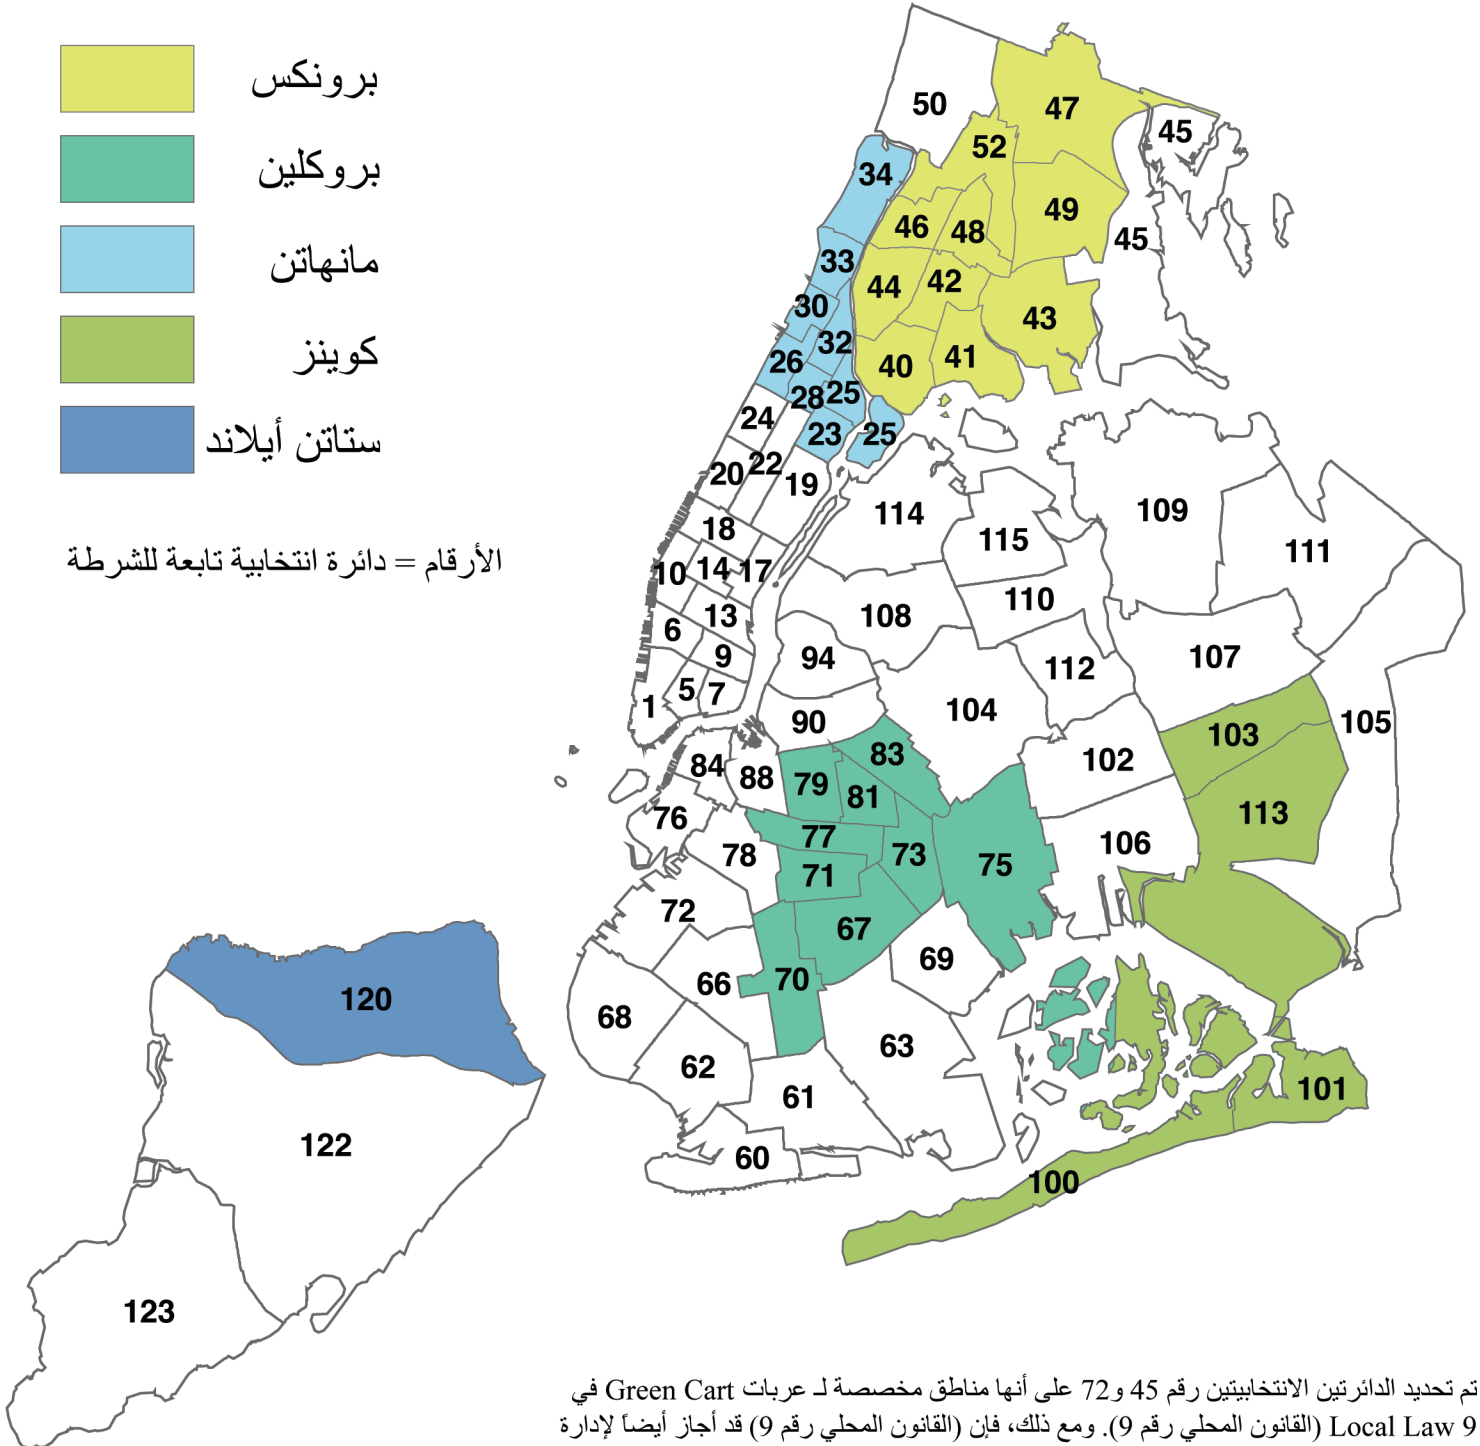

# NYC Green Carts

عربات Green Cart مسموح بها  
فقط في المناطق المحددة التالية

الأرقام = دائرة انتخابية تابعة للشرطة

تم تحديد الدائرتين الانتخابيتين رقم 45 و72 على أنها مناطق مخصصة لـ عربات Green Cart في  
Local Law 9 (القانون المحلي رقم 9). ومع ذلك، فإن (القانون المحلي رقم 9) قد أجاز أيضاً لإدارة  
الصحة والسلامة العقلية أن تستثني من القاعدة أي دائرة انتخابية محددة تلي شروط معينة. وتقتصر إدارة  
الصحة والسلامة العقلية (Department of Health and Mental Hygiene: DOHMH) استثناء  
هاتين الدائرتين الانتخابيتين.