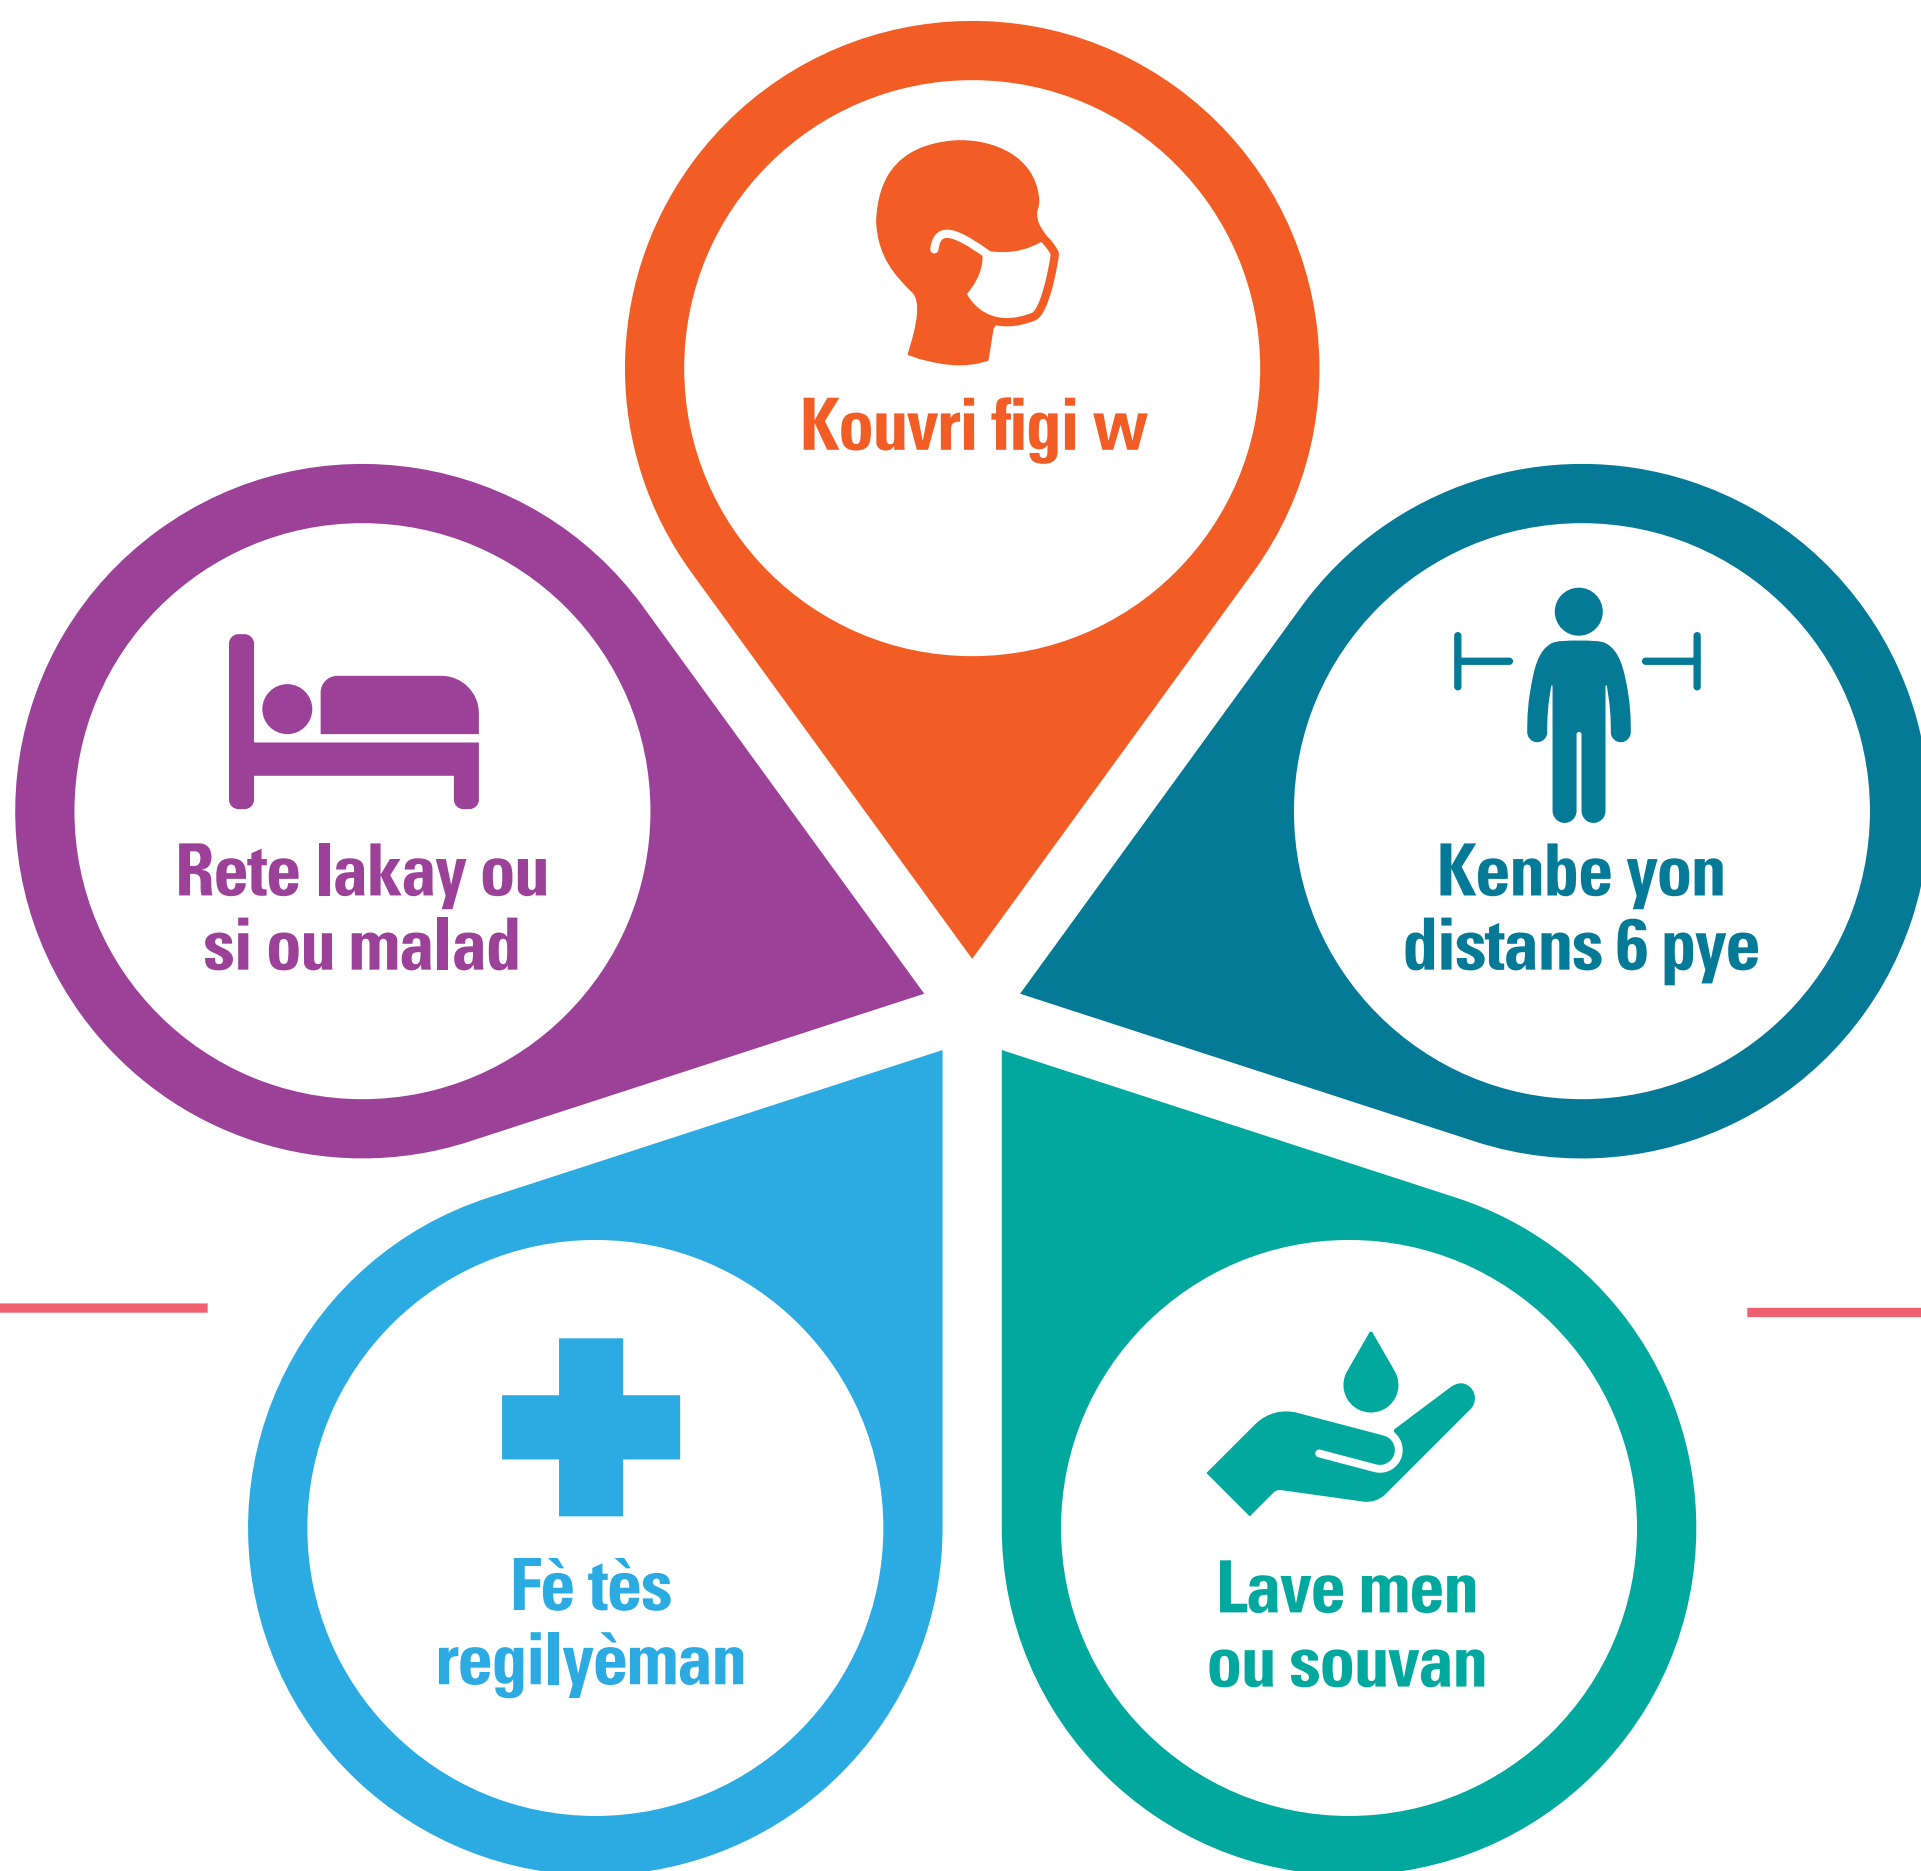

ATANSYON MOUN NEW YORK:

Anpeche COVID-19 Simaye!

Kontinye Pote Kole.

Pou jwenn plis enfòmasyon sou COVID-19, ale sou nyc.gov/health/coronavirus

Haitian Creole

NYC
Health