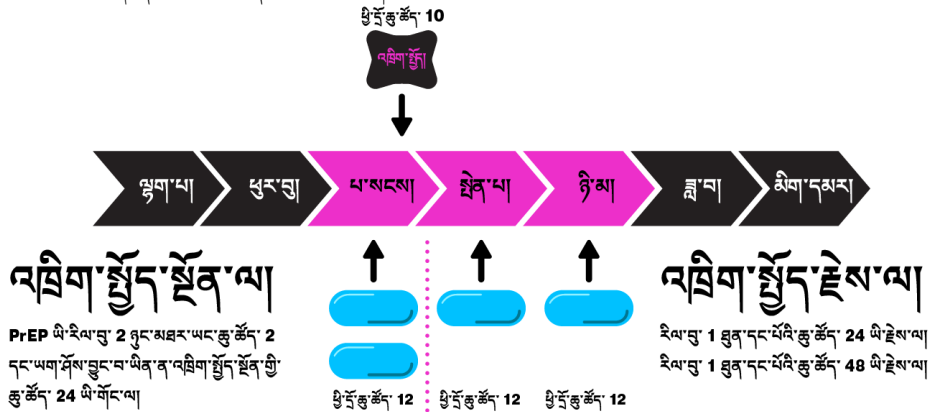

PrEP སྤྱོད་སྐྱེད་ཀྱི་ཐབས་ལམ་གཉིས།

ད་ཆ་ HIV ཉིན་འགོག་གི་ཚེད་དུ་ PrEP སྤྱོད་སྐྱེད་ཀྱི་ཐབས་ལམ་མི་འདྲ་བ་གཉིས་ཡོད། PrEP སྐོར་ལ་གནས་ཚུལ་མང་བ་ཐོབ་ཚེད། དྲ་གནས་ nyc.gov/health ལེབས་ནས་ “PrEP” འཚོལ་རྟོགས།

1. **ཉེན་འཁོར་ PrEP:** ཉེན་གཅིག་ལ་རིལ་བུ་གཅིག་མཚོན། དེ་ཡང་ཐ་ན་ཁྱེད་ཀྱིས་འཁྲིག་སྤྱོད་རིགས་གང་ཅུང་ (ལའི། བཤང་ལམ་གྱི། མི་མཚན་གྱི་ལ་སོགས་པ་) བྱས་མེད་པ་ཡང་ན་བཟེ་སྐྱོན་རིགས་ཀྱི་ཁབ་བརྒྱབ་མེད་པའི་ཉེན་གྱི་སྐབས་སུ་འང་རིལ་བུ་གཅིག་བཞེས་དགོས། Truvada དང་ Descovy ཉེན་འཁོར་ PrEP ཚེད་དུ་བཀའ་འཁྲོལ་གནང་ཡོད།
2. **PrEP དགོས་མཁོ་:** གལ་སྲིད་ཁྱེད་སྤྱོད་ཀྱི་ཕོ་མོའི་དབྱེ་བ་གང་བཞུགས་དང་མཚུངས་པའི་སྐྱེས་པ་གཞན་དག་དང་འཁྲིག་སྤྱོད་བྱས་ཡོད་པའི་སྐྱེས་པ་ཞིག་ཡིན་ན། བཤང་ལམ་གྱི་འཁྲིག་སྤྱོད་ཐ་ཚེས་སུ་ཁྱེད་ཀྱིས་ PrEP མཚོན་པ་ཡིན་ན་ HIV ཉིན་འགོག་གི་བྱ་བ། Truvada དེ་ PrEP དགོས་མཁོ་ཁོ་ནའི་ཚེད་དུ་སྤྱོད་དགོས་ཀྱི་རེད།
 - **དོ་སྤྱོད་དགོས་པ། PrEP དགོས་ཀྱིས་སྤྱོད་པ་དེ་མི་ཚང་མར་བཀའ་འཁྲོལ་མེད།** དེས་བཤང་ལམ་གྱི་འཁྲིག་སྤྱོད་གནང་བའི་སྐབས་སུ་ལྷ་རྟོགས་གཉིས་པོ་གང་ཅུང་ཞིག་ལ་སྤྱད་སྤྱོད་བྱེད་ཀྱི་ཡོད་ཀྱང་མི་མཚན་གྱི་འཁྲིག་སྤྱོད་གནང་བའི་སྐབས་སུ་ HIV ཉིན་འགོག་མི་བྱ་བ་ཡོད་སྲིད་ PrEP དགོས་མཁོ་དེ་སྐྱེས་པ་མཐུན་འཁྲིག་དང་ཕོ་མོའི་ཁྱེད་ཚོས་གཉིས་ཚང་གི་སྤྱོད་ཀྱི་ཕོ་མོའི་དབྱེ་བ་གང་བཞུགས་དང་མཚུངས་པའི་སྐྱེས་པ་ཚོ་ཁོ་ནར་ལུས་པ་ཐོན་གྱི་ཡོད་པ་བསྐྱར་ཡོད།

PrEP དགོས་མཁོ་སྤྱོད་པའི་ 2-1-1 གི་རིམ་མིག

གལ་སྲིད་ཁྱེད་ཀྱིས་འཁྲིག་སྤྱོད་ཐེངས་གཅིག་བྱས་ཡོད་ན། འདི་སྤྱོད།

- རིལ་བུ་ 2 ཉུང་མཐར་ཡང་འཁྲིག་སྤྱོད་མ་གནང་གོང་གི་རྒྱ་ཚོན་ 2 ལས་རྒྱ་ཚོན་ 24 བར་ལ།
- རིལ་བུ་ 1 ཟུན་དང་པོའི་རྒྱ་ཚོན་ 24 ཡི་རྗེས་ལ།
- རིལ་བུ་ 1 ཟུན་དང་པོའི་རྒྱ་ཚོན་ 48 ཡི་རྗེས་ལ།