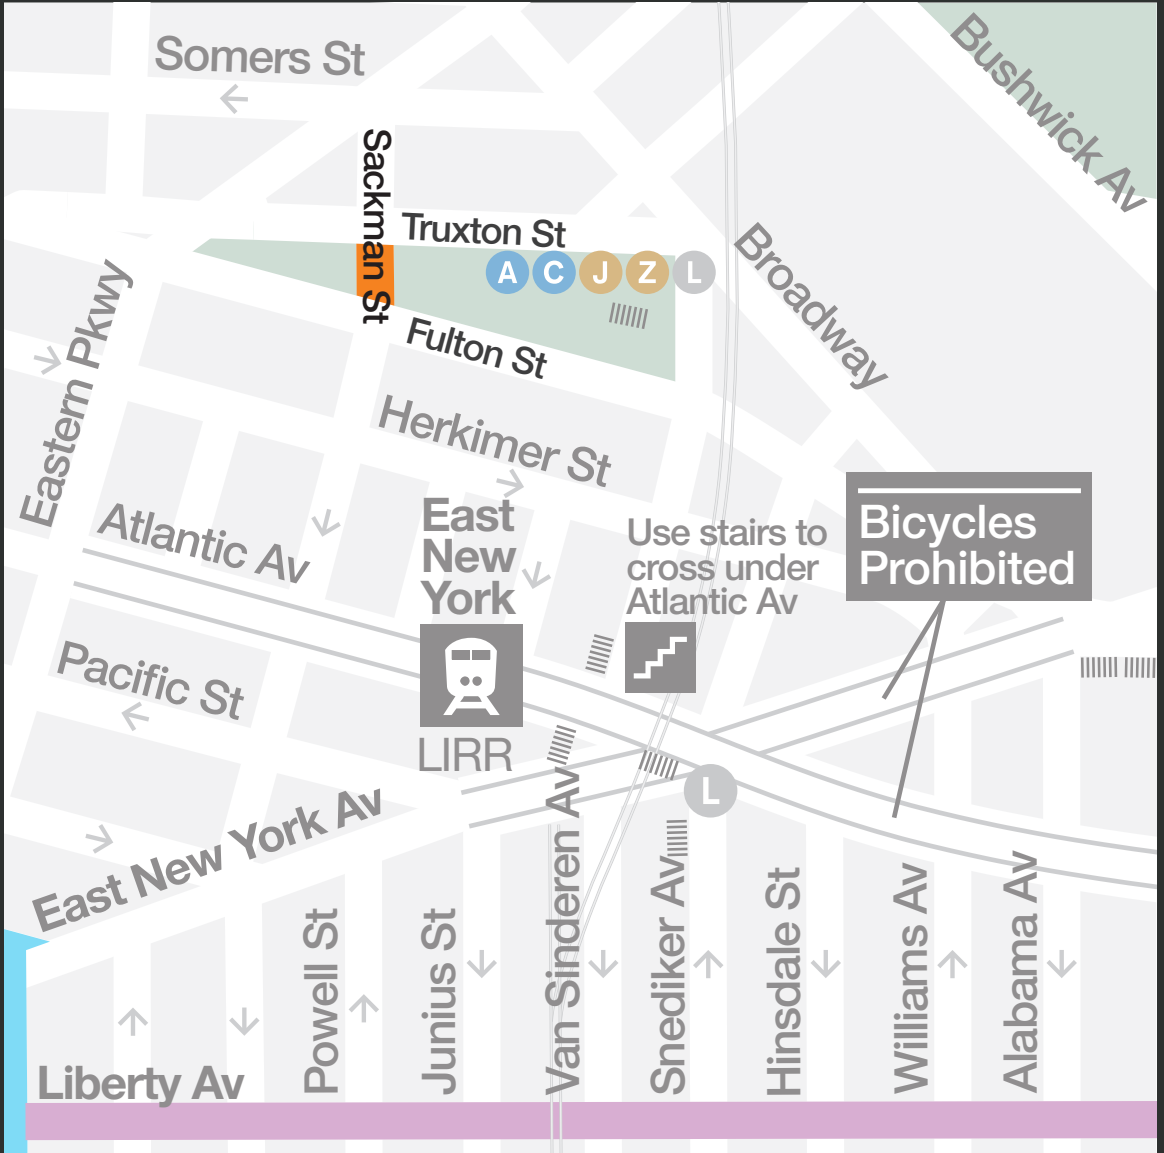

# Open Streets: Sackman Street

**Open Street**  
Calle abierta  
開街

**Protected Bicycle Lane with Access Point**  
Camino protegido para bicicletas con punto de acceso  
有出入口自行车专用道

**Walk Bike**  
Paseo en bicicleta  
步行自行车

**Conventional Bicycle Lane**  
Carril para bicicletas  
脚踏车道

**Shared Lane**  
Carril compartido  
共用车道

**Signed Route**  
Rutas señalizadas  
未划分路段

**Expressway - Bicycles and Pedestrians Prohibited**  
Vía rápida (se prohíben las bicicletas y peatones)  
高速公路 (禁止脚踏车使用)

**Walk NYC**

Map © City of New York. Subway signs and route symbols © Metropolitan Transportation Authority. Used with permission.

Map Date: 5/4/2020